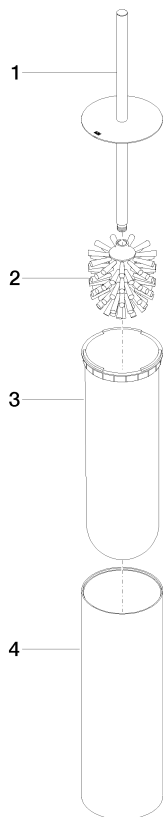

Toiletten-Bürstengarnitur Standmodell - Chrom

MEM

84 910 979

- Bürstenkopf, mattschwarz
- Breite 100 mm
- Höhe 456 mm

Passt zu: MEM, LISSÉ, META, CYO

	Chrom	84 910 979-00
	Platin gebürstet	84 910 979-06
	Platin	84 910 979-08
	Dark Chrome	84 910 979-19
	Light Gold	84 910 979-26
	Light Gold gebürstet	84 910 979-27
	Messing gebürstet (23kt Gold)	84 910 979-28
	Schwarz matt	84 910 979-33
	Bronze gebürstet	84 910 979-42
	Champagne gebürstet (22kt Gold)	84 910 979-46
	Chrom gebürstet	84 910 979-93
	Dark Platinum gebürstet	84 910 979-99

84 910 979

mm [inches]

84 910 979

Ersatzteile für die  
anderen  
Oberflächenvarianten  
finden Sie hier: Platin  
gebürstet

### Ersatzteilstückliste

Nr.	Artikelnummer	Benennung	Verbaumenge	Lieferzeit
1	90 20 97 505 01-00	Griff	1	10
2	90 18 50 601 00 90	Buerste	1	2
3	08 18 40 524 90	Einsatz	1	2
4	90 23 01 504 00-00	Gehaeuse	1	10